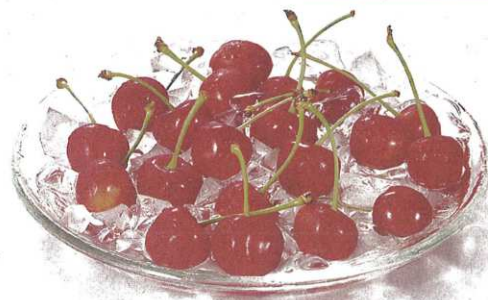

紅姫

べにひめ

真夏のルビー

さくらんぼ

やまのべ 多田耕太郎の

令和二年 夏

予約受付中
数量限定
限定数に達した時点で
ご予約受付は終了となります。

※紅姫べにひめは、多田農園の登録商標です。

やまのべ 多田耕太郎の
さくらんぼ
多田農園

ご注文・ご予約・お問い合わせは
TEL: 023-664-8302
FAX: 023-664-8336
〒990-0300 山形県東村山郡山辺町元宮63-2

1. ◆品質保持のため、保冷剤入り発泡容器での発送も承ります(発泡容器税込+410円)。
   - ◆表示価格は送料別価格となっております。
   - ◆お中元・お祝いなどのし紙を無料にてお付けいたします。
2. ※約〇〇gと表示の内容量につきましては箱詰めの場合上表示重量より実際の重量は多少増減いたします。

全国発送承ります

7月20日@~8月15日@までの期間、配達日をお選びいただくことができます。ご注文の際、お申し付けください

<http://www.tadanoen.com>

山形多田農園 検索